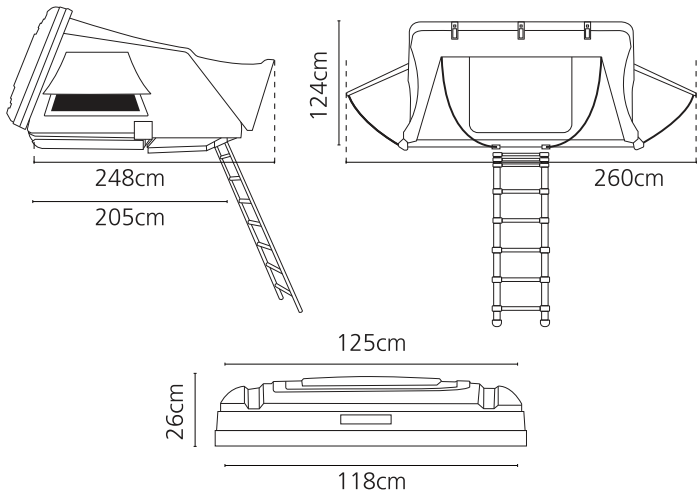

29500000022
3RD BRAKE LAMP

4230002058
MOUNTING (6 PCS)

29500000029
**PLASTIC DOME CAP NUT
M8 (S13) BLACK**

4230002057
SPACER (BED RACK)

620ABSRRTENT

TJM WALCHA ABS ROOF TOP TENT

- Close Size : 165cm (L) x 125cm (W) x 26cm (H)
- Open Size : 248cm (L) x 260cm (W) x 124cm (H)
- Sleeping Area Dims: 205cm (L) x 153cm (W) x 109cm (H)